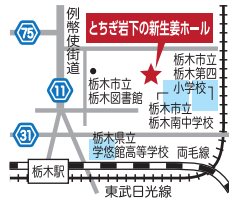

将来の夢や目標に向かって自分にぴったりの高校を見つけよう!

栃木県高等学校 進学フェア2023

- 《対象》● 栃木県内の
中学生(1年生～3年生)と保護者
- 《内容》● 高校別ブースでの進学相談
● 各学校の資料コーナー設置

**入場無料
入退場自由**
※一部事前申込制

ご来場の方に
**高等学校進学
ガイドブック
プレゼント!**

※画像は2022年の
ものです。

栃木会場

9/18 月祝

予約可能時間帯

- ① 10:00～ ② 11:00～
③ 13:00～ ④ 14:00～

※予約は一部の学校に限ります。

場所 **とちぎ岩下の新生姜ホール** (栃木市旭町12-16)

【参加校】小山・小山南・小山西・小山北桜・小山城南・
栃木・栃木女子・栃木農業・栃木工業・栃木商業・
栃木翔南・佐野・佐野東・佐野松桜・足利・足利南・
足利工業・足利清風・学悠館・國學院大學栃木・
佐野清澄・佐野日本大学・足利短期大学附属・
足利大学附属・白鷗大学足利・小山工業高等専門